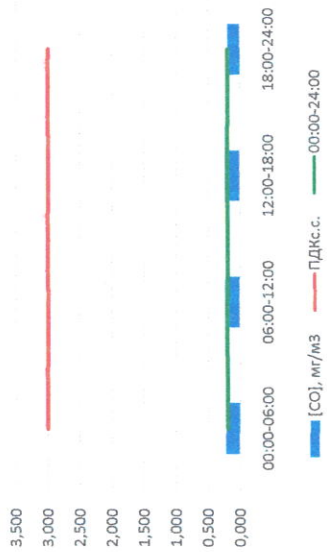

Отчёт о состоянии атмосферного воздуха за 22.03.2021 г.

Направление ветра	[NO], мкг/м ³	[NO ₂], мкг/м ³	[CO], мкг/м ³	[SO ₂], мкг/м ³	[Пыль], мкг/м ³	
00:00-06:00	ЮЮЗ	0,000	4,458	0,219	0,107	7,997
06:00-12:00	ЮЗ	1,259	10,355	0,208	0,184	9,680
12:00-18:00	З	0,417	5,191	0,171	0,391	13,918
18:00-24:00	ЗСЗ	0,000	9,585	0,190	0,337	6,565
00:00-24:00	ЗЮЗ	0,419	7,397	0,197	0,255	9,540
ПДК _{с.с.}	-	60,0	40,0	3,0	50,0	150,0
Приборы, находящиеся в поверке на момент выдачи отчета						

NO, мкг/м³

NO₂, мкг/м³

CO, мкг/м³

SO₂, мкг/м³

Пыль, мкг/м³

Руководитель филиала ИЛХИ
по Смоленской области

Ю.П. Евсеев

Начальник отдела - заведующий
лабораторией