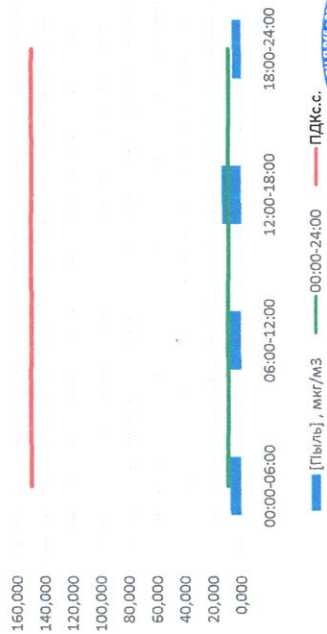

NO, мкг/м³

NO₂, мкг/м³

CO, мкг/м³

SO₂, мкг/м³

Пыль, мкг/м³

Руководитель филиала ИЛХИ
по Смоленской области

Ю.П. Евсеев

Начальник отдела - заведующий
лабораторией